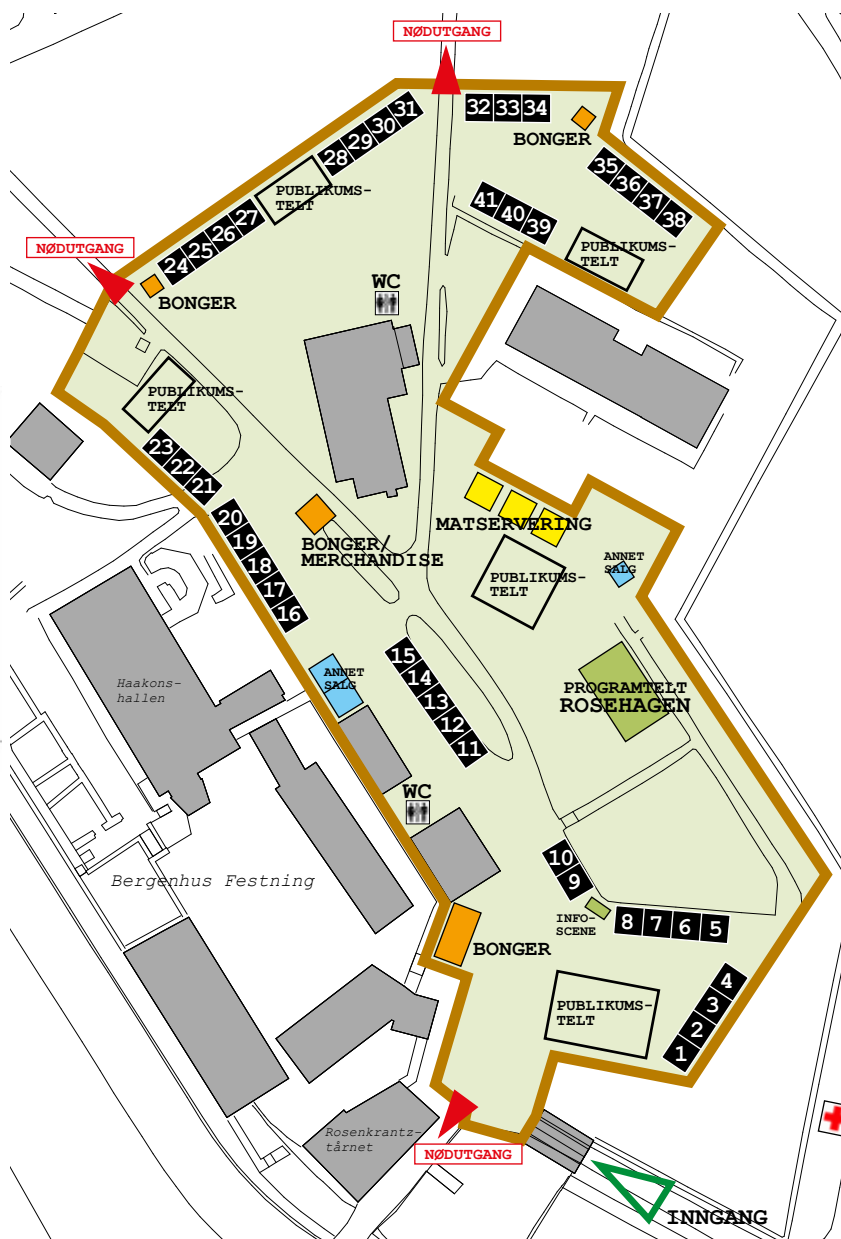

## KART OVER FESTIVALOMRÅDET - BØ 2018

- 1 7FJELL BRYGGERI
- 3 AJA BRYGGERI
- 29 AMUNDSEN BRYGGERI
- 32 AUSTMAN BRYGGERI
- 5 BALDER BRYGG
- 17 BERENTSSENS BRYGGHUS
- 9 BERGENHUS BRYGGERI
- 10 BJØRNAFJORDEN BRYGGERI
- 35 BRYGGERHUSET
- 31 BÅDIN BRYGGERI
- 34 CERVISIAM BRYGGERI
- 7 DE TVENDE
- 22 E.C. DAHLS
- 26 EGO BRYGGHUS
- 33 EIK & TID
- 37 EIKER ØLFABRIKK
- 15 EKANGERSMUGET
- 2 FÆRDER MIKROBRYGGERI
- 8 GEIRANGER BRYGGERI
- 11 GRAFF BRYGGHUS
- 12 GRÜNERLØKKA BRYGGHUS
- 13 HANSABORG BRYGGERIER
- 40 HOGNABRYGG
- 23 HOMBORSUND BRYGGERI
- 36 HAANDBRYGGERIET
- 4 HÅNDBRYGGERIET EN LITEN ØL
- 28 JÅTTÅ GÅRDSBRYGGERI
- 37 KINN BRYGGERI
- 39 KVERNAFOSSEN BRYGGERI
- 41 LERVIG AKTIEBRYGGERI
- 14 LINDHEIM ØLKOMPANI
- 24 LYSEFJORDEN MIKROBRYGGERI
- 19 MJØDERIET
- 16 NØGNE Ø
- 20 OSLO BREWING
- 28 QVART ØLKOMPANI
- 40 REINS KLOSTER
- 22 RINGNES
- 6 SKIFJORDEN BRYGGERI
- 12 SKUMBAG OSLO
- 21 SUNDBYTUNET BRYGGERI
- 25 TROLLBRYGGERIET
- 18 VOSS BRYGGERI
- 30 ÆGIR BRYGGERI
- 35 AASS BRYGGERI